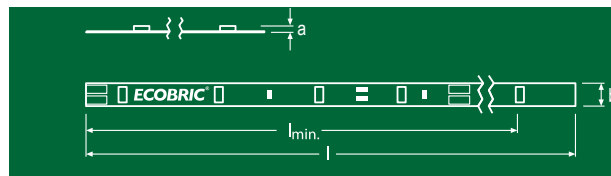

Aplicações

As Fitas LED são fáceis de aplicar e muito versáteis por serem maleáveis. Podem ser aplicadas em tetos de gesso cartonado, móveis, sancas, ambientes externos, fachadas, entre muitas outras possibilidades.

Applications

LED strips are easy to apply and very versatile as they are flexible. Can be applied on plasterboard ceilings, furniture, crown molding, outdoors, facades, amongst many other possibilities.

Benefícios	Benefits
Consumo muito reduzido	Very low energy consumption
Extremamente duráveis	Extremely long lifetime
Sem radiação UV ou IV	No UV or IR radiation

Caraterísticas	Characteristics
100% luz imediata	Instant 100 % light

Recomendações	Recommendations
Utilizar sempre perfil de alumínio para dissipação de calor e garantia de durabilidade.	Always use an aluminum profile for heat dissipation and guaranteed durability.

Referência Part nr.

lm/m	l (mm)	l_{min} (mm)	a (mm)	b (mm)	LED

EC101012048010	FITA LED 4,8W/M 12V SMD3528 2700K IP20 60LEDS/M	390	5000	50	2	8	SMD3528
EC101012048003	FITA LED 4,8W/M 12V SMD3528 6000K IP20 60LEDS/M	390	5000	50	2	8	SMD3528
EC101012048504	FITA LED 4,8W/M 12V SMD3528 2700K IP65 60LEDS/M	390	5000	50	3	8	SMD3528
EC101012048508	FITA LED 4,8W/M 12V SMD3528 4000K IP65 60LEDS/M	390	5000	50	3	8	SMD3528
EC101012048505	FITA LED 4,8W/M 12V SMD3528 6000K IP65 60LEDS/M	390	5000	50	3	8	SMD3528
EC101012048506	FITA LED 4,8W/M 12V SMD3528 AZUL IP65 60LEDS/M	390	5000	50	3	8	SMD3528
EC101012072002	FITA LED 7,2W/M 12V SMD5050 2700K IP20 30LEDS/M	630	5000	100	2	10	SMD5050
EC101012072001	FITA LED 7,2W/M 12V SMD5050 6000K IP20 30LEDS/M	630	5000	100	2	10	SMD5050
EC101012072504	FITA LED 7,2W/M 12V SMD5050 2700K IP65 30LEDS/M	630	5000	100	3	10	SMD5050
EC101012072505	FITA LED 7,2W/M 12V SMD5050 4000K IP65 30LEDS/M	630	5000	100	3	10	SMD5050
EC101012072503	FITA LED 7,2W/M 12V SMD5050 6000K IP65 30LEDS/M	630	5000	100	3	10	SMD5050
EC101012096006	FITA LED 9,6W/M 12V SMD3528 2700K IP20 120LEDS/M	780	5000	50	2	8	SMD3528
EC101012096002	FITA LED 9,6W/M 12V SMD3528 4000K IP20 120LEDS/M	780	5000	50	2	8	SMD3528
EC101012096001	FITA LED 9,6W/M 12V SMD3528 6000K IP20 120LEDS/M	780	5000	50	2	8	SMD3528
EC101012096505	FITA LED 9,6W/M 12V SMD3528 2700K IP65 120LEDS/M	780	5000	50	3	8	SMD3528
EC101012096503	FITA LED 9,6W/M 12V SMD3528 4000K IP65 120LEDS/M	780	5000	50	3	8	SMD3528
EC101012096504	FITA LED 9,6W/M 12V SMD3528 6000K IP65 120LEDS/M	780	5000	50	3	8	SMD3528
EC101012144008	FITA LED 14,4W/M 12V SMD2835 2700K IP20 60LEDS/M	1260	5000	50	2	10	SMD2835
EC101012144007	FITA LED 14,4W/M 12V SMD2835 4000K IP20 60LEDS/M	1260	5000	50	2	10	SMD2835
EC101012144004	FITA LED 14,4W/M 12V SMD2835 6000K IP20 60LEDS/M	1260	5000	50	2	10	SMD2835
EC101012144503	FITA LED 14,4W/M 12V SMD5050 2700K IP65 60LEDS/M	1260	5000	100	3	10	SMD5050
EC101012144506	FITA LED 14,4W/M 12V SMD5050 4000K IP65 60LEDS/M	1260	5000	100	3	10	SMD5050
EC101012144502	FITA LED 14,4W/M 12V SMD5050 6000K IP65 60LEDS/M	1260	5000	100	3	10	SMD5050
EC101012144808	FITA LED 14,4W/M 12V SMD2835 2700K IP68 60LEDS/M	1260	5000	50	4	10	SMD2835
EC101024144506	FITA LED 14,4W/M 24V SMD2835 6000K IP65 60LEDS/M	1260	5000	50	3	10	SMD2835
EC102024144001	FITA LED 14,4W/M 24V SMD5050 RGB IP20 60LEDS/M	1260	5000	100	2	10	SMD5050
EC102024144502	FITA LED 14,4W/M 24V SMD5050 RGB IP65 60LEDS/M	1260	5000	100	3	10	SMD5050
EC102024144501	FITA LED 14,4W/M 24V SMD5050 2700-6000K IP65 60LEDS/M	1260	5000	100	3	10	SMD5050